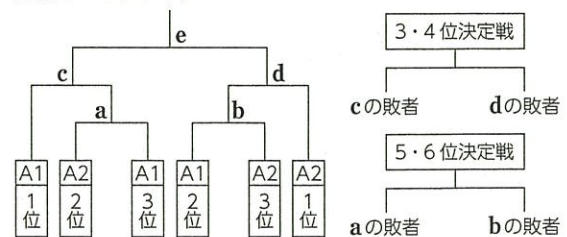

10月1日		K.O	グラウンド
Aリーグ	中部大 × 愛工大	11:30	中部大
	中京大 × 名経大	11:30	中京大
	愛学大 × 金学大	11:30	愛学大
	名院大 × 日福大	11:30	名院大
Bリーグ	愛教大 × 淑徳大	14:00	中部大
	静岡大 × 三重大	14:00	中京大
	名工大 × 岐阜大	14:00	愛学大
Cリーグ	東学大 × 南山大	11:30	東学大
	愛知大 × 藤田医	14:00	名院大

10月8日		K.O	グラウンド
Aリーグ	朝日大 × 中部大	11:30	岐阜大
	名城大 × 中京大	13:00	名城大
	愛学大 × 愛工大	11:30	愛学大
	名院大 × 名経大	14:00	愛学大

10月15日		K.O	グラウンド	
Aリーグ	決勝T1回戦	A2 2位 × A1 3位	11:30	瑞穂
		A1 2位 × A2 3位	14:00	瑞穂
	下位L1節	A1 4位 × A2 5位	12:00	スポーツ日井
		A2 4位 × A1 5位	11:30	未定
Bリーグ	名大 × 淑徳大	11:00	名大	
	静岡大 × 岐阜大	14:00	南山大	
	名工大 × 三重大	14:00	藤医大	
Cリーグ	愛知大 × 南山大	11:30	南山大	
	名市・名大医 × 藤医大	11:30	藤医大	

10月22日		K.O	グラウンド	
Aリーグ	決勝T2回戦	A1 1位 × a勝者	11:30	瑞穂
		A2 1位 × b勝者	14:00	瑞穂
	下位L2節	A1 4位 × A1 5位	11:30	未定
		A2 4位 × A2 5位	11:30	未定
Bリーグ	名大 × 名工大	11:00	名大	
	愛教大 × 静岡大	14:00	未定	
	淑徳大 × 三重大	14:00	南山大	
Cリーグ	南山大 × 藤医大	11:30	南山大	
	東学大 × 名市・名大医	11:30	東学大	

10月29日		K.O	グラウンド	
Aリーグ	決勝T決勝	c勝者 × d勝者	14:00	瑞穂
	決勝T3.4決	c敗者 × d敗者	11:30	瑞穂
Bリーグ	名大 × 静岡大	14:00	名大	
	愛教大 × 名工大	11:30	愛教大	
	淑徳大 × 岐阜大	14:00	東学大	
Cリーグ	東学大 × 藤医大	11:30	東学大	
	愛知大 × 名市・名大医	14:00	愛教大	

11月5日		K.O	グラウンド	
Aリーグ	決勝T5.6決	a敗者 × b敗者	11:30	未定
	下位L最終節	A1 4位 × A2 4位	11:30	未定
		A1 5位 × A2 5位	14:00	未定
Bリーグ	名大 × 愛教大	11:30	名大	
	静岡大 × 名工大	14:00	名大	
	岐阜大 × 三重大	14:00	未定	
Cリーグ	東学大 × 愛知大	11:30	東学大	
	名市・名大医 × 南山大	14:00	東学大	

※Aリーグ9位・10位はBリーグへ自動降格。Bリーグ7位・8位はCリーグへ自動降格。

※Aリーグ8位×Bリーグ1位との入替戦。Bリーグ6位×Cリーグ1位との入替戦。

※入替戦は11/26予定。場所等は未定です。

※最新の試合日程等はチーム関係者へ直接お尋ねください。

Aリーグ

※Aリーグの決勝Tと下位Lの会場は1次Lの結果後決定。

【予選リーグ戦 A1】

チーム名	朝日大	中部大	愛院大	愛工大	金学大
朝日大					
中部大					
愛院大					
愛工大					
金学大					

【予選リーグ戦 A2】

チーム名	名城大	中京大	名院大	名経大	日福大
名城大					
中京大					
名院大					
名経大					
日福大					

【決勝トーナメント】

【下位リーグ戦】

チーム名	A1 4位	A2 4位	A1 5位	A2 5位
A1 4位				
A2 4位				
A1 5位				
A2 5位